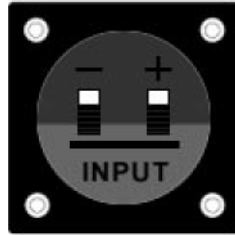

SE206 / SE_p206 / SE207 / SE_p207

Pasif ve Aktif Kompakt Monitörler

SE206 / SE_p206

Arka Panel

Arka Panel

SE207 / SE_p207

SE 206

5 1/4" 2-yollu, Kalıp kasalı Speaker

SE 207

6 1/2" 2-yollu, Kalıp kasalı Speaker

SE_p 206

Amplili, 5 1/4" Kalıp kasalı Speaker

SE_p 207

Amplili, 6 1/2" 2-yollu Kalıp kasalı Speaker

Özellikler

- Dahili 20 watt güç amplisi (sadece SE_p modelleri)
- Genişletilmiş bas frekansları
- Hafif, plastik, yekpare kasa
- Gömük tip vidalı giriş uçları
- U-profil bağlantı elemanı
- İsteğe bağlı, döner kafalı montaj aparatı

SE206 ve SE_p206 modelleri, yan-yana yerleştirilmeye uygun tarzda 5 1/4 inçlik doğrudan yayımlı polikarbon woofer ve 1 inçlik yumuşak kubbeli tweeter'lar ile dizayn edildi. SE207 ve SE_p207 ise genişletilmiş frekans özellikleri ve 6 1/2 inçlik polikarbon woofer ile 1 inçlik tweeter kombinasyonu ile gelir.