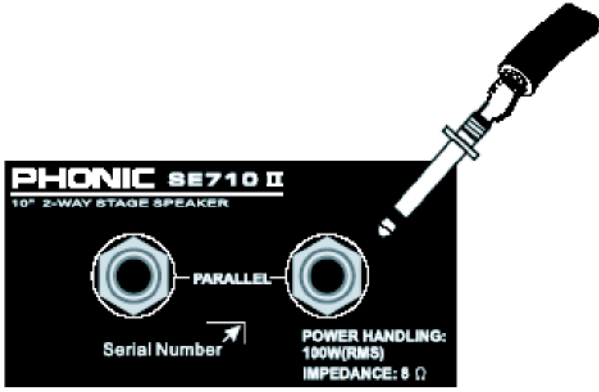

SAHNE SPEAKERLARI

SEM 710 / 712 / 715

GİRİŞ

Phonic'ın SEM 710, SEM 712 ve SEM 715 serisi Speaker'larını seçtiğiniz için teşekkür ediyoruz. Bu sahnede monitör olarak da kullanılabilen 2 yollu speaker'lar 10, 12 veya 15 inç woofer ile 1 inç çapındaki tweeter'lerden oluşur. Geniş frekans cevabı özelliğine sahip ve yüksek duyarlılıkta speaker'lardır. Yüksek verimli SEM serisi speaker'ları kulüp, garaj müziği ve canlı müzik etkinliklerinde kolaylıkla kullanabilirsiniz.

ÖNEMLİ ÖZELLİKLER :

- 2-yollu kasa
- Duyarlılık (1 W @ 1 meter): 95 – 98 dB (modele bağlı)
- 10, 12 veya 15 inç dayanıklı bas speaker ve 1 inç tweeter
- 8 Ohm nominal yük
- 35mm ayak adaptörü dahil
- İkili ¼ inç phone jack
- Dayanıklılığı artırmak için halı kaplı kasa mimarisi

BAĞLANTI

TEKNİK ÖZELLİKLER

Tip	SEM 710	SEM 712	SEM 715
"Güç Kapasitesi (Watt)"	2-yollu Sahne/Zemin Monitör Speaker		
Frekans Cevabı	80 / 160	150 / 300	200 / 400
Duyarlılık @ 1 W / 1 M (+/- dB)	65 ~ 20 kHz	60 ~ 20 kHz	50 ~ 20 kHz
Dahili Crossover	96 dB	95 dB	98 dB
Ayrılma Açısı (derece)	Yes	Yes	Yes
Kutu	90 x 40	90 x 40	90 x 40
Görünüş	İki Açılı, Siyah Halı		
Tutacak	N/A	2	2
Ayak Soketi	35 mm	35 mm	35 mm
Nominal Empedans	8 Ohm	8 Ohm	8 Ohm
Bağlantı	2 x 1/4" phone jack	2 x 1/4" phone jack	2 x 1/4" phone jack
Boyutlar (HxWxD cm)	49.1 x 35.1 x 31.4	54 x 37.6 x 35.6	67.9 x 47.6 x 38.8
Net Ağırlık (kg)	11	13	19