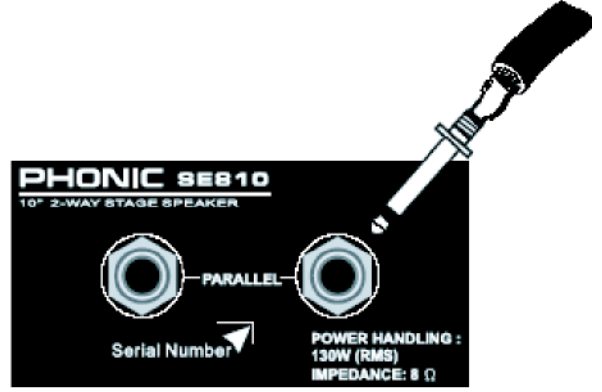

SAHNE SPEAKERLARI

SEM 710 / 712 / 715

GİRİŞ

Phonic'ın SEM 710, SEM 712 ve SEM 715 serisi Speaker'larını seçtiğiniz için teşekkür ediyoruz. Bu sahnede monitör olarak da kullanılabilen 2 yollu speaker'lar 10, 12 veya 15 inç woofer ile 1 inç çapındaki tweeter'lerden oluşur. Geniş frekans cevabı özelliğine sahip ve yüksek duyarlılıkta speaker'lardır. Yüksek verimli SEM serisi speaker'ları kulüp, garaj müziği ve canlı müzik etkinliklerinde kolaylıkla kullanabilirsiniz.

ÖNEMLİ ÖZELLİKLER :

- 2-yollu kasa
- Duyarlılık (1 W @ 1 meter): 95 – 98 dB (modele bağlı)
- 10, 12 veya 15 inç dayanıklı bas speaker ve 1 inç tweeter
- 8 Ohm nominal yük
- 35mm ayak adaptörü dahil
- İkili ¼ inç phone jack
- Dayanıklılığı artırmak için halı kaplı kasa mimarisi

BAĞLANTI

TEKNİK ÖZELLİKLER

Tip	SEM 710	SEM 712	SEM 715
"Güç Kapasitesi (Watt)"	2-yollu Sahne/Zemin Monitör Speaker		
Frekans Cevabı	80 / 160	150 / 300	200 / 400
Duyarlılık @ 1 W / 1 M (+/- dB)	65 ~ 20 kHz	60 ~ 20 kHz	50 ~ 20 kHz
Dahili Crossover	96 dB	95 dB	98 dB
Ayrılma Açısı (derece)	Yes	Yes	Yes
Kutu	90 x 40	90 x 40	90 x 40
Görünüş	İki Açılı, Siyah Halı		
Tutacak	N/A	2	2
Ayak Soketi	35 mm	35 mm	35 mm
Nominal Empedans	8 Ohm	8 Ohm	8 Ohm
Bağlantı	2 x 1/4" phone jack	2 x 1/4" phone jack	2 x 1/4" phone jack
Boyutlar (HxWxD cm)	49.1 x 35.1 x 31.4	54 x 37.6 x 35.6	67.9 x 47.6 x 38.8
Net Ağırlık (kg)	11	13	19