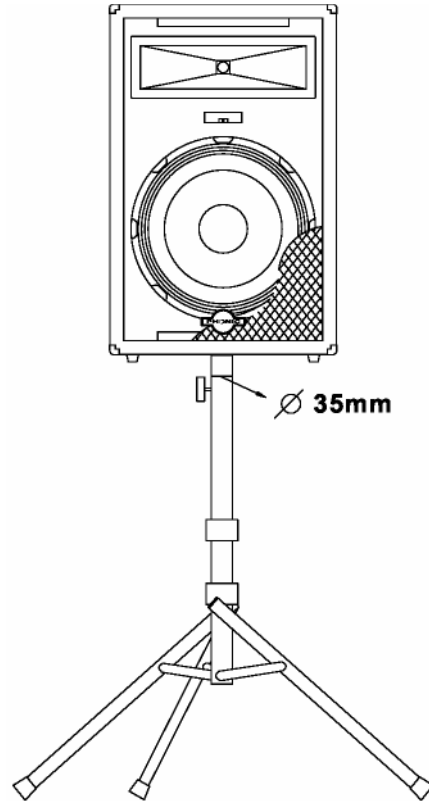

SE715

- Güç kapasitesi: 250W
- Frekans Cevabı: 50Hz~20KHz
- Yüksek Duyarlılık: 100dB SPL@ 1 W/1 M
- Dahili, çelik köşe koruyucuları
- Phone tipi jack soketleri
- Ebatlar (HXWXD): 740X485X334(mm)

BOYUTLAR

SE712

SE715

(Boyutlar mm / inç olarak verilmiştir)

TEKNİK ÖZELLİKLER

SPEAKER STAND MONTAJI

| | SE712 | SE715 |
|---|---------------|---------------|
| Uygulama Yeri | Sahne | Sahne |
| Format | 2-yollu | 2-yollu |
| Güç Kapasitesi (watt) (EIA RS426) | 150 | 250 |
| Duyarlılık (1 watt / 1 metre, 1 KHz) | 95dB SPL | 100dB SPL |
| Frekans Cevabı +/-3dB range | 60Hz~20KHz | 50Hz~20KHz |
| Sürücüler | | |
| HF | 1", piezo | 1", piezo |
| LF | 12" | 15" |
| Empedans | 8 | 8 |
| Dahili Crossover | E | E |
| Bağlantılar | 2x Phone Jack | 2x Phone Jack |
| Kasa | | |
| Tip | Dikdörtgen | Dikdörtgen |
| Materyal | Fiber Board | Fiber Board |
| Renk | Siyah | Siyah |
| Görünüş | Halı | Halı |
| Tutacak | 2 | 2 |
| Stand Soketi | 35mm | 35mm |
| Dimension,mm | | |
| Yükseklik | 610 | 740 |
| Genişlik | 410 | 485 |
| Derinlik | 305 | 334 |
| Ağırlık, kg | 19 | 22.3 |
| Boyutlar, inç | | |
| Yükseklik | 24 | 29 |
| Genişlik | 16 | 19 |
| Derinlik | 12 | 13 |
| Ağırlık, lb | 42 | 49 |