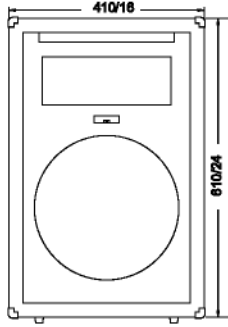

ÖZELLİKLER

SE712

- Güç kapasitesi: 150W
- Frekans Cevabı: 60Hz~20KHz
- Yüksek Duyarlılık: 95dB SPL@ 1 W/1 M
- Dahili, çelik köşe koruyucuları
- Phone tipi jack soketleri
- Ebatlar (HXWXD): 610X410X305(mm)

SE715

- Güç kapasitesi: 250W
- Frekans Cevabı: 50Hz~20KHz
- Yüksek Duyarlılık: 100dB SPL@ 1 W/1 M
- Dahili, çelik köşe koruyucuları
- Phone tipi jack soketleri
- Ebatlar (HXWXD): 740X485X334(mm)

BOYUTLAR

SE712

SE715

(Boyutlar mm / inç olarak verilmiştir)

TEKNİK ÖZELLİKLER

SPEAKER STAND MONTAJI

| | SE712 | SE715 |
|---|---------------|---------------|
| Uygulama Yeri | Sahne | Sahne |
| Format | 2-yollu | 2-yollu |
| Güç Kapasitesi (watt) (EIA RS426) | 150 | 250 |
| Duyarlılık (1 watt / 1 metre, 1 KHz) | 95dB SPL | 100dB SPL |
| Frekans Cevabı +/-3dB range | 60Hz~20KHz | 50Hz~20KHz |
| Sürücüler | | |
| HF | 1", piezo | 1", piezo |
| LF | 12" | 15" |
| Empedans | 8 | 8 |
| Dahili Crossover | E | E |
| Bağlantılar | 2x Phone Jack | 2x Phone Jack |
| Kasa | | |
| Tip | Dikdörtgen | Dikdörtgen |
| Materyal | Fiber Board | Fiber Board |
| Renk | Siyah | Siyah |
| Görünüş | Halı | Halı |
| Tutacak | 2 | 2 |
| Stand Soketi | 35mm | 35mm |
| Dimension,mm | | |
| Yükseklik | 610 | 740 |
| Genişlik | 410 | 485 |
| Derinlik | 305 | 334 |
| Ağırlık, kg | 19 | 22.3 |
| Boyutlar, inç | | |
| Yükseklik | 24 | 29 |
| Genişlik | 16 | 19 |
| Derinlik | 12 | 13 |
| Ağırlık, lb | 42 | 49 |