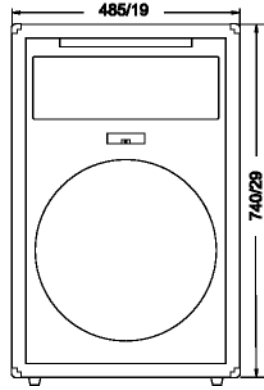

ÖZELLİKLER

SE712

- Güç kapasitesi: 150W
- Frekans Cevabı: 60Hz~20KHz
- Yüksek Duyarlılık: 95dB SPL@ 1 W/1 M
- Dahili, çelik köşe koruyucuları
- Phone tipi jack soketleri
- Ebatlar (HXWXD): 610X410X305(mm)

SE715

- Güç kapasitesi: 250W
- Frekans Cevabı: 50Hz~20KHz
- Yüksek Duyarlılık: 100dB SPL@ 1 W/1 M
- Dahili, çelik köşe koruyucuları
- Phone tipi jack soketleri
- Ebatlar (HXWXD): 740X485X334(mm)

BOYUTLAR

SE712

SE715

(Boyutlar mm / inç olarak verilmiştir)

TEKNİK ÖZELLİKLER

SPEAKER STAND MONTAJI

| | SE712 | SE715 |
|---|---------------|---------------|
| Uygulama Yeri | Sahne | Sahne |
| Format | 2-yollu | 2-yollu |
| Güç Kapasitesi (watt) (EIA RS426) | 150 | 250 |
| Duyarlılık (1 watt / 1 metre, 1 KHz) | 95dB SPL | 100dB SPL |
| Frekans Cevabı +/-3dB range | 60Hz~20KHz | 50Hz~20KHz |
| Sürücüler | | |
| HF | 1", piezo | 1", piezo |
| LF | 12" | 15" |
| Empedans | 8 | 8 |
| Dahili Crossover | E | E |
| Bağlantılar | 2x Phone Jack | 2x Phone Jack |
| Kasa | | |
| Tip | Dikdörtgen | Dikdörtgen |
| Materyal | Fiber Board | Fiber Board |
| Renk | Siyah | Siyah |
| Görünüş | Halı | Halı |
| Tutacak | 2 | 2 |
| Stand Soketi | 35mm | 35mm |
| Dimension,mm | | |
| Yükseklik | 610 | 740 |
| Genişlik | 410 | 485 |
| Derinlik | 305 | 334 |
| Ağırlık, kg | 19 | 22.3 |
| Boyutlar, inç | | |
| Yükseklik | 24 | 29 |
| Genişlik | 16 | 19 |
| Derinlik | 12 | 13 |
| Ağırlık, lb | 42 | 49 |