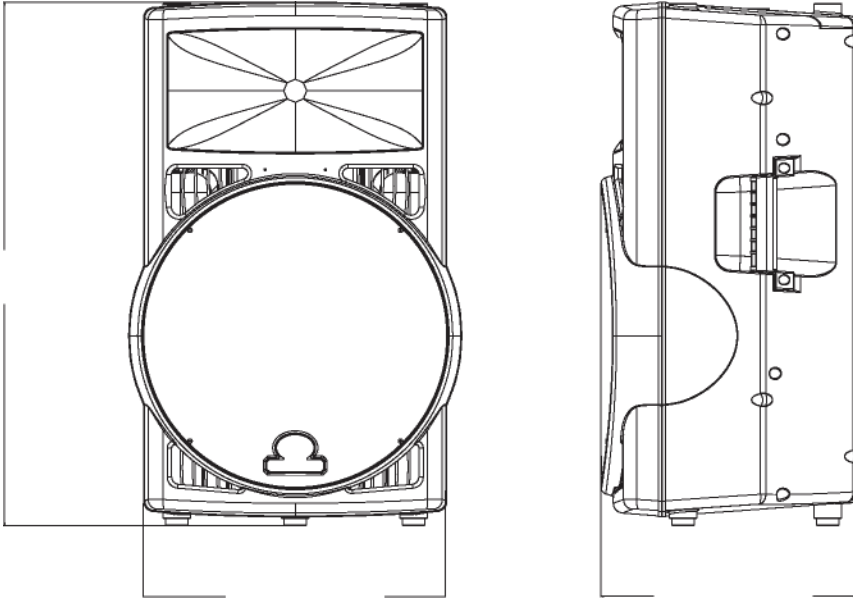

Teknik Özellikler

	Performer 225	Performer 535	Performer 545
Type	12" Two-Way Speaker	15" Two-Way Speaker	15" Two-Way Speaker
"Power Handling(Watts) RMS/Program/Peak"	250/500/1000	350/700/1400	400/800/1600
Frequency Response (Hz)	65 Hz - 20 kHz	50 Hz - 20 kHz	50 Hz - 20 kHz
Sensitivity @ 1 W/1 M(+2/-1 dB)	97 dB	99 dB	99 dB
Nominal Impedance (ohms)	8	8	8
Dispersion angle (degrees)	90 x 60	90 x 60	90 x 60
Tweeter Diaphragm	1"	1"	1"
Input Impedance	20K ohms balanced / 10K ohms unbalanced	20K ohms balanced / 10K ohms unbalanced	20K ohms balanced / 10K ohms unbalanced
Connectors	XLR + Phone Jack	XLR + Phone Jack	XLR + Phone Jack
Dimensions (HxWxD)	693 x 442 x 342 mm (27.3" x 17.4" x 13.5")	693 x 442 x 342 mm (27.3" x 17.4" x 13.5")	"693 x 442 x 342 mm (27.3"" x 17.4"" x 13.5"")"
Net Weight			

BOYUTLAR

Ölçüler mm/inç olarak verilmiştir.