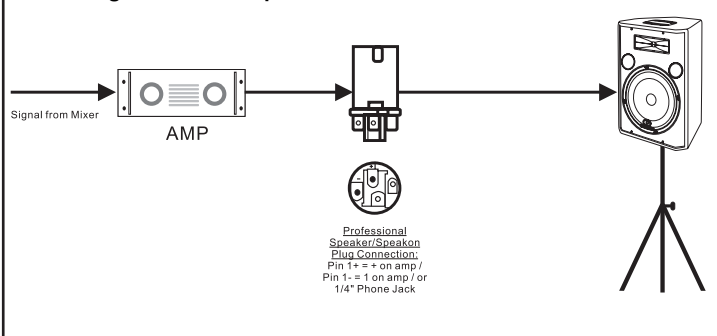

Önerilen Kurulum Yöntemleri

Full Range Sistemde Impression Serisi