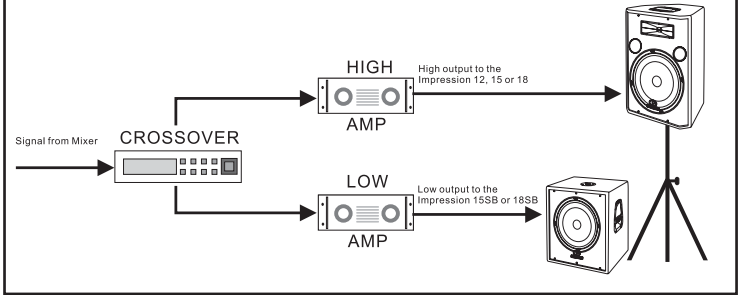

Giriş

Bütün speaker'ların içinde en uygun fiyatlısını seçtiniz, tebrik ederiz. Phonic Impression serisi, fantastik stilde dizaynı güçlü, verimli yapısı ile öteki speaker'lar arasında dikkati çeker. Seslendirme sistemlerinde kullanılmak üzere geliştirilmiş 12 ve 15 inç serisi sahne speaker'ları, hatta 15 ve 18 inç çapında özel olarak üretilen subwoofer'ları ile Impression serisi, alışılmışın üzerinde bir güç üretimi ve frekans yanıtı ile şaşırtıcı özelliklerde sonuçlar sunar.

1/4" jack bağlantıları ile desteklenmiş profesyonel speaker bağlantı fişleri ile çok yönlü sinyal giriş olanakları ve her modelde 35 mm çapında ayak bağlantı modülleri ile montaj kolaylıkları sağlanmıştır. Her iki Subwoofer modeli de mükemmel bas sound'ları üretmek üzere özenle tasarlanmıştır. Tüm bu özelliklere ek olarak ortaya çıkan ideal güç-fiyat oranı, bir insanın bir speaker'dan istediği bütün özellikleri bir araya toplamakta üstelik **işitsel** anlamda da Impression serisini ön plana çıkarmaktadır. Impression Speaker'iniz değerli ve isabetli bir yatırım olduğunu kısa sürede size kanıtlayacaktır.

Crossover Kullanımı ile Full Range Sistem